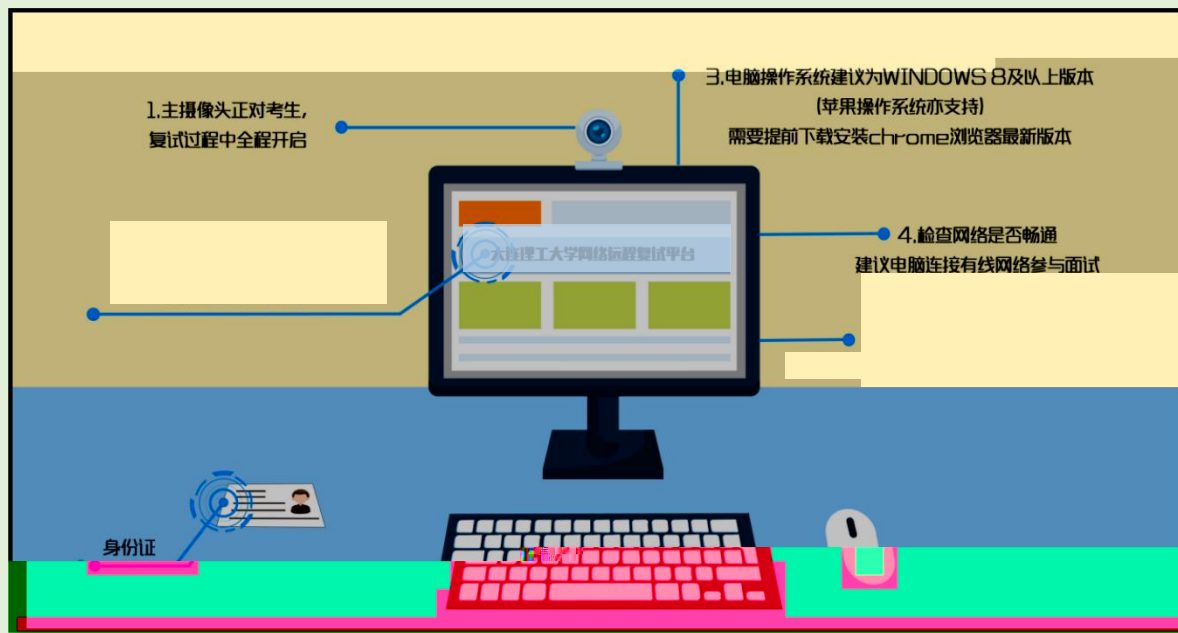

河海大学
HOHAI UNIVERSITY